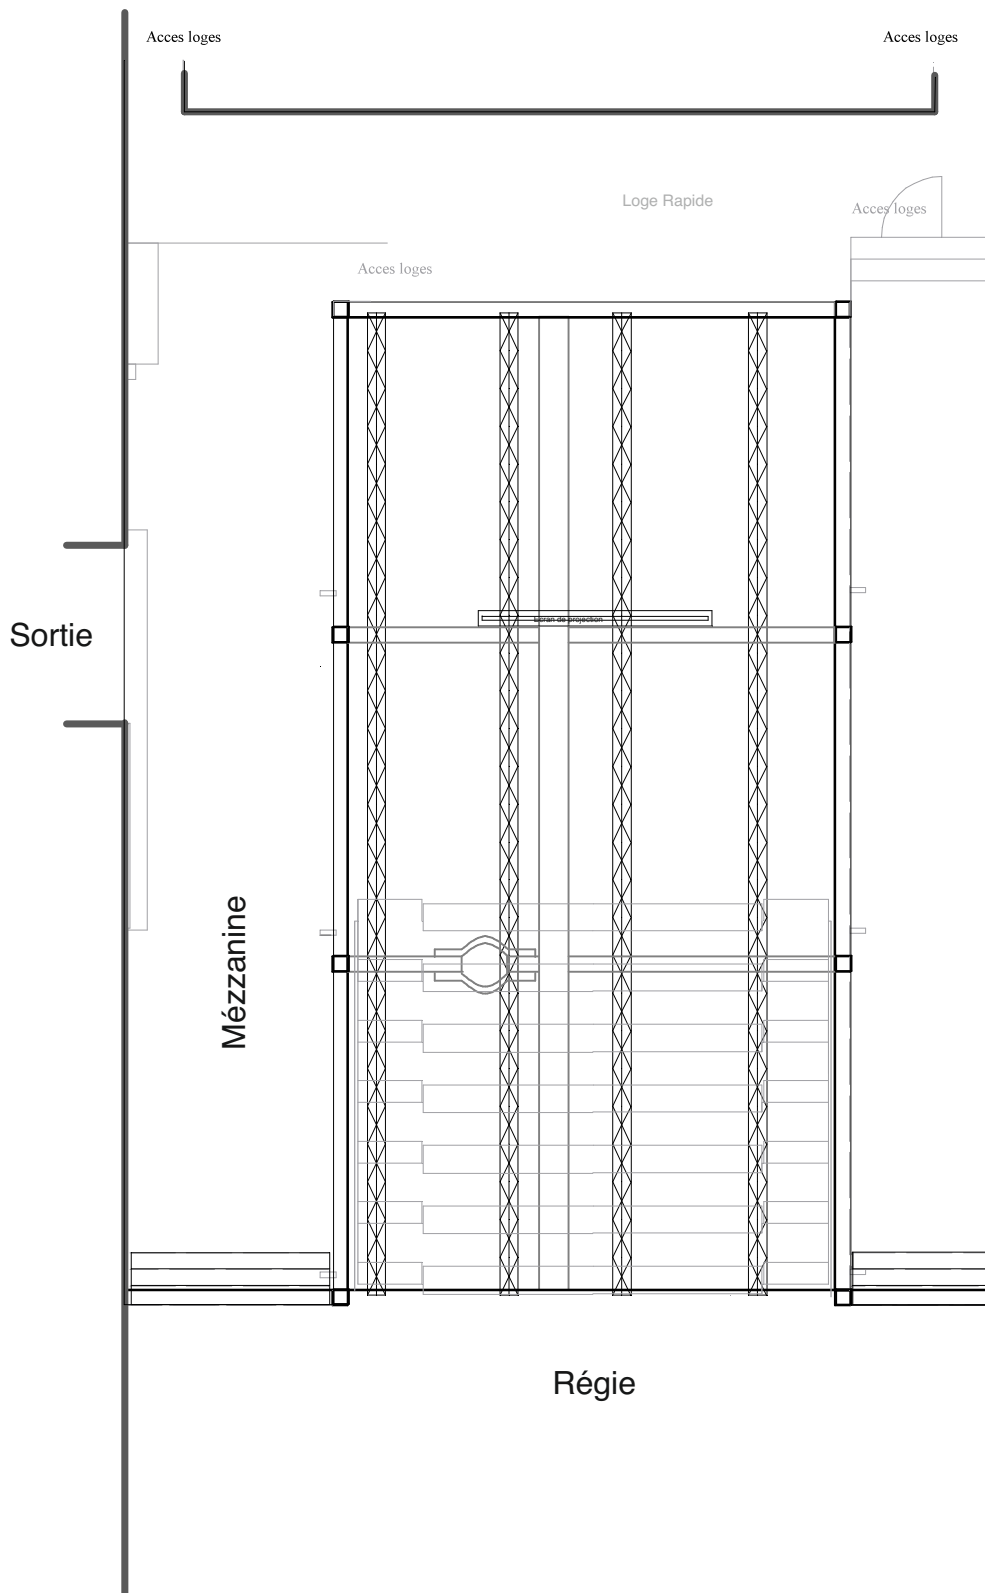

Salle

Frontale 124 places, gradinée
équipée de 4 ponts face, lointain sur toute
la profondeur permettant différentes accroches

Régie

Régie lumière; son; vidéo dans un espace
ouvert dans l'axe de la salle, niveau + 2

Loges

1 loge Niveau + 2 avec tablettes; miroirs; portants
1 loge rapide niveau 0; toilettes; douche
1 lave linge; 1 sèche linge

Plateau

Scène

Horizontale
Largeur de mur à mur: 11,30 mètres
Ouverture entre mezzanine: 6,40 mètres
Profondeur: 6,60 mètres
Profondeur au premier rang: 8 mètres
Revêtement,

Velours

Le théâtre ne possède aucun velours

Cintres

Hauteur sous gril fixe / 4 ponts 6,70 mètres
Hauteur sous poutres jar/cour 4,90 mètres
Hauteur sous poutre face/lointain 5,15 mètres
Hauteur sous mezzanine 2,50 mètres

 Théâtre Studio	
Plan du Grill	
15/ 11/ 2022	Ech: 1/50

	<p>Théâtre Studio</p>	
<p>Plan de Coupe</p>		
<p>15/ 11/ 2022</p>	<p>Ech: 1/50</p>	