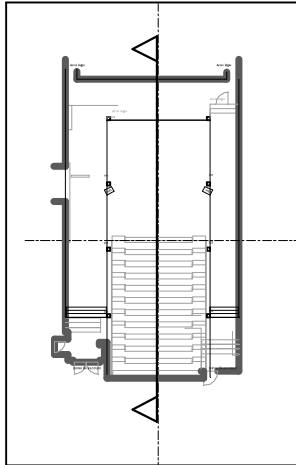

Théâtre Studio	
Plan de Coupe		
15/ 11/ 2022	Ech: 1/50