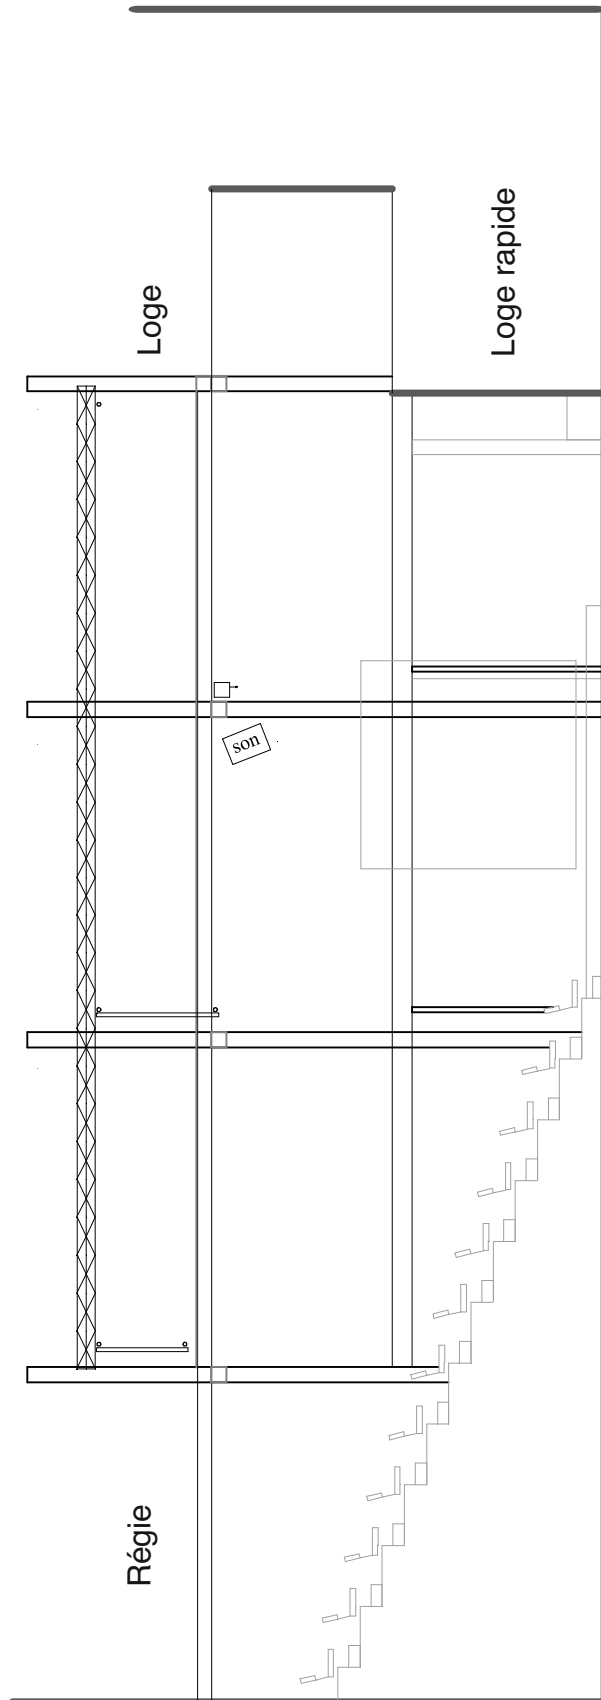

Salle

Frontale 124 places, gradinée
équipée de 4 ponts face, lointain sur toute
la profondeur permettant différentes accroches

Régie

Régie lumière; son; vidéo dans un espace
ouvert dans l'axe de la salle, niveau + 2

Loges

1 loge Niveau + 2 avec tablettes; miroirs; portants
1 loge rapide niveau 0; toilettes; douche
1 lave linge; 1 sèche linge

Plateau

Scène

Horizontale
Largeur de mur à mur: 11,30 mètres
Ouverture entre mezzanine: 6,40 mètres
Profondeur: 6,60 mètres
Profondeur au premier rang: 8 mètres
Revêtement,

Velours

Le théâtre ne possède aucun velours

Cintres

Hauteur sous gril fixe / 4 ponts 6,70 mètres
Hauteur sous poutres jar/cour 4,90 mètres
Hauteur sous poutre face/lointain 5,15 mètres
Hauteur sous mezzanine 2,50 mètres

 Théâtre Studio	
Plan du Grill	
15/ 11/ 2022	Ech: 1/50

	<p>Théâtre Studio</p>	
<p>Plan de Coupe</p>		
<p>15/ 11/ 2022</p>	<p>Ech: 1/50</p>	