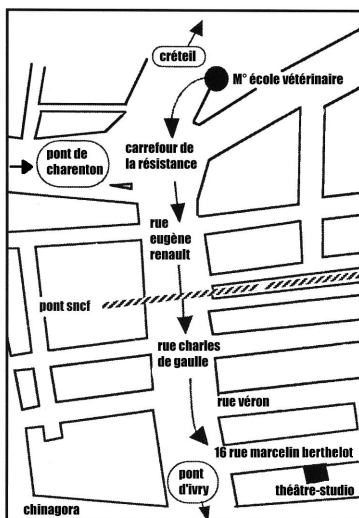

## Feuille de route

METRO ligne 8 direction Créteil [Ecole Vétérinaire de Maisons-Alfort]

A la sortie du métro :

A PIED : prendre la sortie **2** ou **3**, escalier sur votre droite, tout droit vers le carrefour de la Résistance, puis prendre la 2<sup>ème</sup> rue sur votre gauche, direction Alfortville/Ivry. Vous remontez successivement la rue Eugène Renault puis sous le pont sncf, la rue du Général de Gaulle.

Après le passage du pont, la rue Marcelin Berthelot est la 4<sup>ème</sup> rue sur votre gauche. [9 minutes]

BUS : prendre le bus 103 direction Rouget de Lisle/Marché de Rungis ou le bus 125 direction Porte d'Orléans : descendre à Général de Gaulle. Reprendre la rue du Général de Gaulle sur votre gauche vers le pont d'Ivry, prendre la première rue à gauche, rue Marcelin Berthelot. [5 minutes]

Autres ligne de bus à l'arrêt Ecole vétérinaire de Maisons-Alfort : **24 104 107 181 103 125**

RER D : *Si vous venez du Nord de paris* RER D arrêt Maisons-Alfort/Alfortville puis bus 103 arrêt Général de Gaulle. Vous êtes dans la rue Charles de Gaulle. Reprendre derrière vous la direction Pont d'Ivry. La rue Marcelin Berthelot est la 3<sup>ème</sup> rue sur votre gauche.

ROUTE : Au départ de Paris porte de Bercy : Autoroute A4 direction Nancy-Metz, sortie Alfortville, au carrefour de la résistance prendre la direction Pont d'Ivry/Alfortville.

Après le pont sncf, prendre la rue Véron [3<sup>ème</sup> rue à gauche] puis la rue Leroux [1<sup>ère</sup> rue à droite] puis à droite rue Marcelin Berthelot. Possibilité de parking payant à Chinagora [50 mètres du théâtre] via la rue du Général de Gaulle.